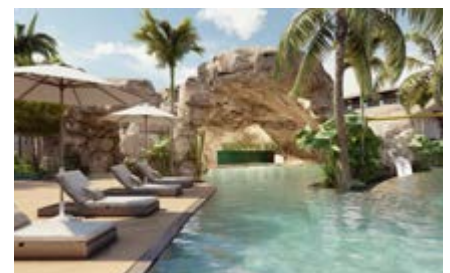

FAMILY BEACH RESORT

Serenade Caribe Club

* * * * *

By Best Hotels

ES

Punta Cana 23000,
República Dominicana

INFORMACIÓN Y RESERVAS:
Lunes a Viernes: 9:00AM - 5:00PM (AST)
serenadecaribeclub@serenade.do

www.serenadecaribeclub.com

DESCRIPCIÓN: Ubicado frente al mar, con 267 metros de playa, **Serenade Caribe Club ***** Family Beach Resort** está situado en la zona Cabeza de Toro, Punta Cana, formando parte del complejo Serenade Caribbean Resorts. Diseñado para ofrecer una experiencia premium, este resort invita a disfrutar de la brisa caribeña, la arena blanca y el entorno natural. Con actividades para todas las edades, entretenimiento variado y servicios de alta calidad, es el destino ideal para unas vacaciones inolvidables en familia.

UBICACIÓN Y CLIMA: **Serenade Caribe Club ******* se encuentra en la exclusiva zona de Cabeza de Toro, en Punta Cana, una ubicación privilegiada a solo 15 minutos del Aeropuerto Internacional de Punta Cana. Además, está a una hora del Aeropuerto Internacional de La Romana y a dos horas del Aeropuerto Internacional de Las Américas, lo que lo convierte en un destino accesible desde distintos puntos del país. El clima es típicamente tropical, con temperaturas agradables que oscilan entre los 25 °C y los 30 °C durante todo el año. Al atardecer, una suave brisa marina refresca el ambiente, creando el escenario perfecto para disfrutar de unas vacaciones caribeñas inigualables.